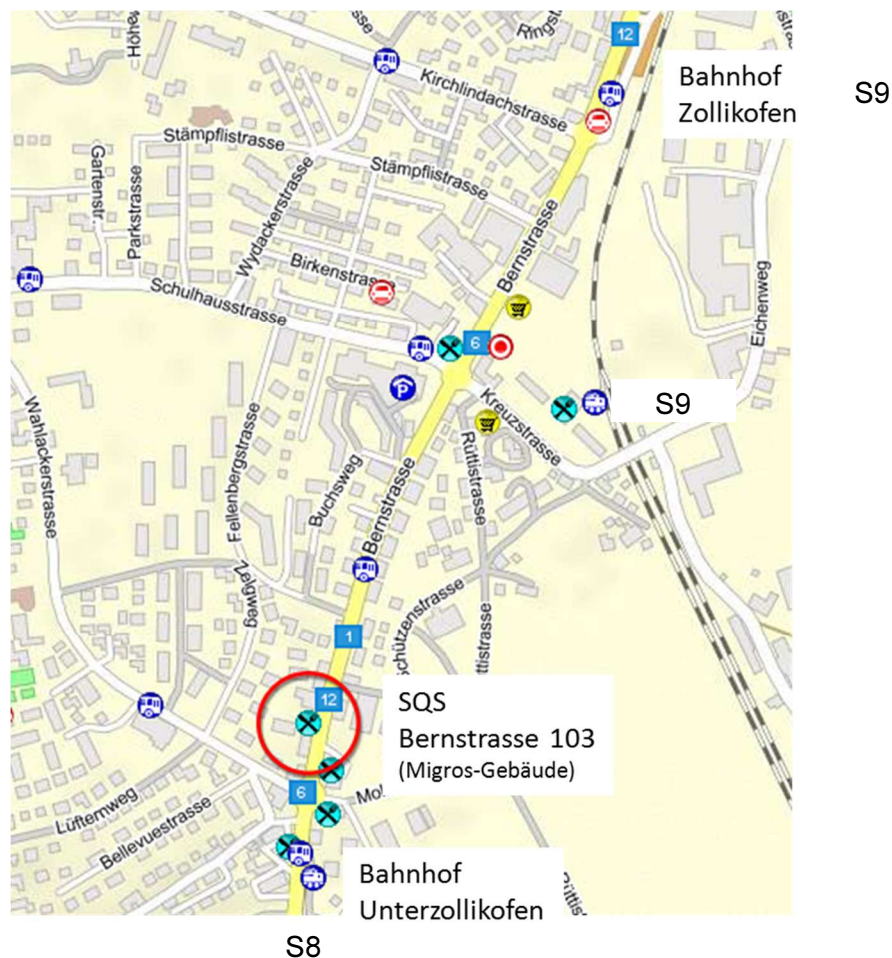

2. September 2015

Mögliche Verbindungen nach Zollikofen (Bahn)

Von	→		Nach / Von	→		Nach
Basel SBB	7:31 Uhr	8:57 Uhr	Unter-Zollikofen	15:33 Uhr 16:33 Uhr	16:59 Uhr 17:59 Uhr	Basel SBB
Luzern SBB	7:00 Uhr	8:27 Uhr	Unter-Zollikofen	15:33 Uhr 16:33 Uhr	17:00 Uhr 18:00 Uhr	Luzern SBB
St. Gallen	6:11 Uhr	8:57 Uhr	Unter-Zollikofen	15:09 Uhr 16:09 Uhr	17:53 Uhr 18:53 Uhr	St. Gallen
Visp	7:28 Uhr	8:42 Uhr	Unter-Zollikofen	15:48 Uhr 16:48 Uhr	17:02 Uhr 18:02 Uhr	Visp
Zürich	7:32 Uhr	8:57 Uhr	Unter-Zollikofen	15:33 Uhr 16:33 Uhr	16:58 Uhr 17:58 Uhr	Zürich

Situationsplan Zollikofen

Für alle die mit dem Auto kommen: Parken im U2 – Tages-Vignette CHF 10.-